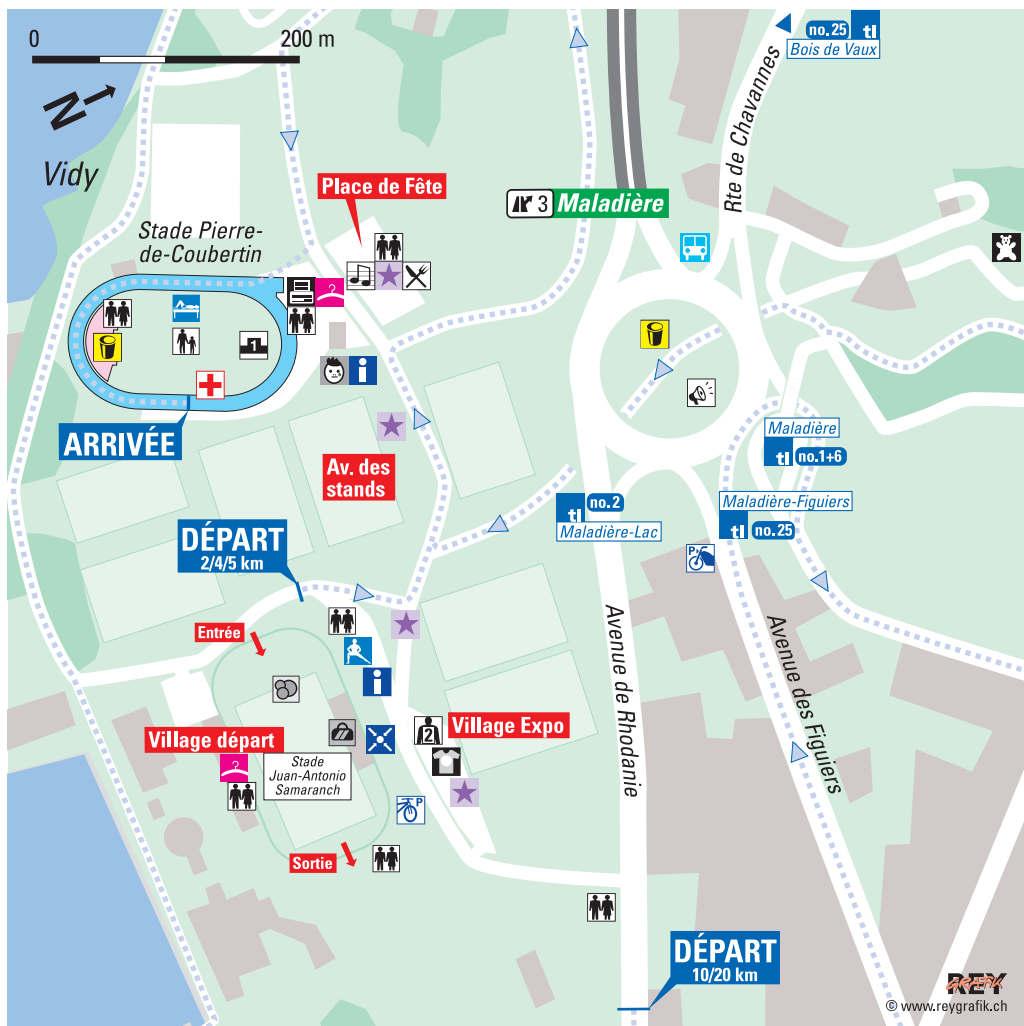

Information

- Parcours
Laufstrecken
- Information, object trouvés
Info, Fundbüro
- Meeting Point
- Dossards
Start-Nr.
- Vestiaires H+F
Garderoben H+F
- Toilettes
Toiletten

- Ravitaillement
Verpflegung
- Poste de secours
Sanität
- Echauffements
Eintaufen
- Massages
- Place de fête
Festplatz
- Podium

- Consigne des sacs
Gepäckdepot
- Consigne valeurs
Wertsachen
- Animations
Zone d'encouragement
- Stands
- T-Shirt
- Parc 2 roues
Parking Zweiräder

- Garderie
Kinderhort
- Enfants perdus
verlorene Kinder
- Retrouvailles parents-enfants
Treffpunkt Eltern-Kind
- Navettes gratuites
Parking UNIL|EPFL
- Transport public
- Medias